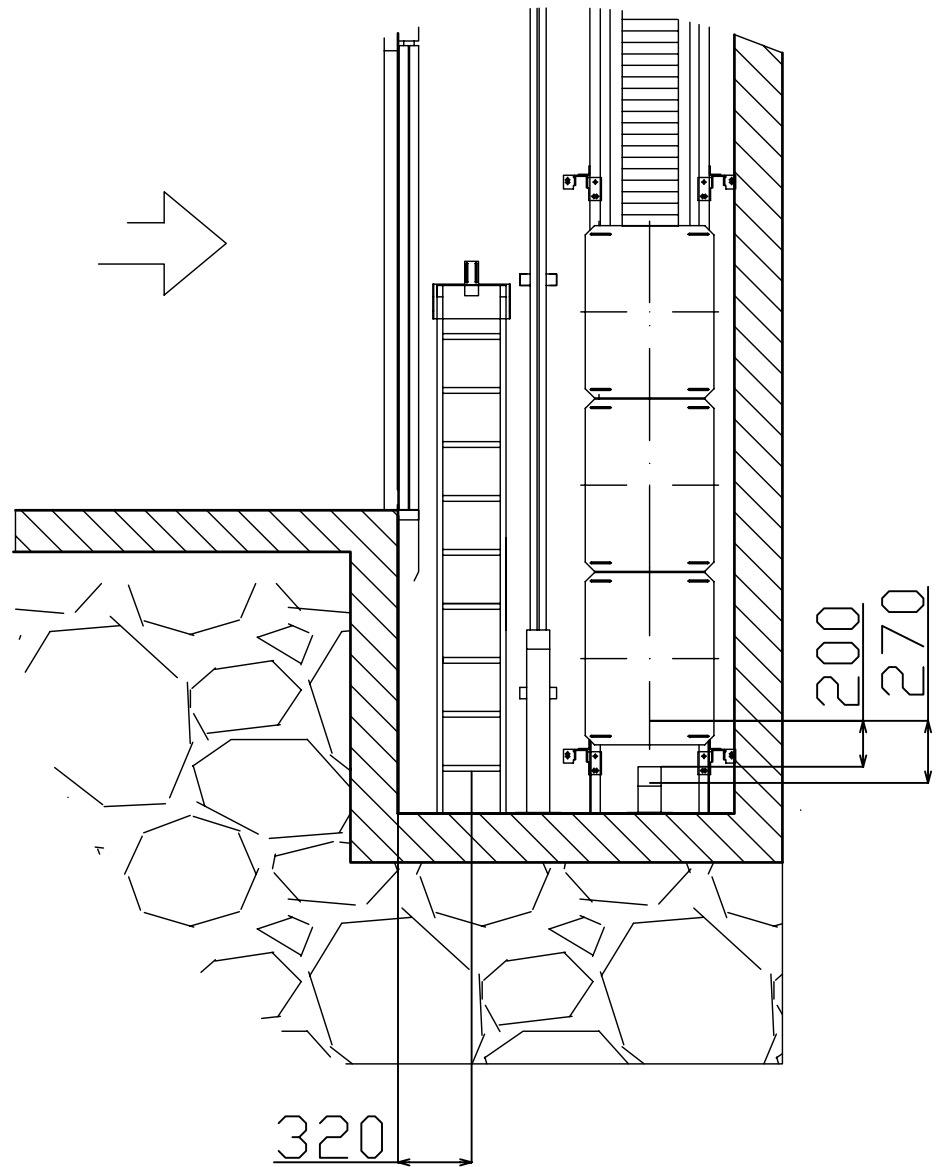

PREJAZDY KABÍNY A PROTIVÁHY

P.Č	NÁZOV - ROZMER	Výrobne číslo	Merka	KUSOV	kg/ks	MATERIAL	POZNÁMKA
Dátum :	30.01.2013	0114011391		H&M Lifts s.r.o.			
Vypracoval :	Ing. P. Roth	Č. výkresu :	Dlsp - 4				
Schválil :		Názov stavby :	Názov výkresu :				
Typ výtahu :	Ac1	Č. zákazky :	896/	Košická 43 blok A - Bratislava	REZ ŠAHTOU		