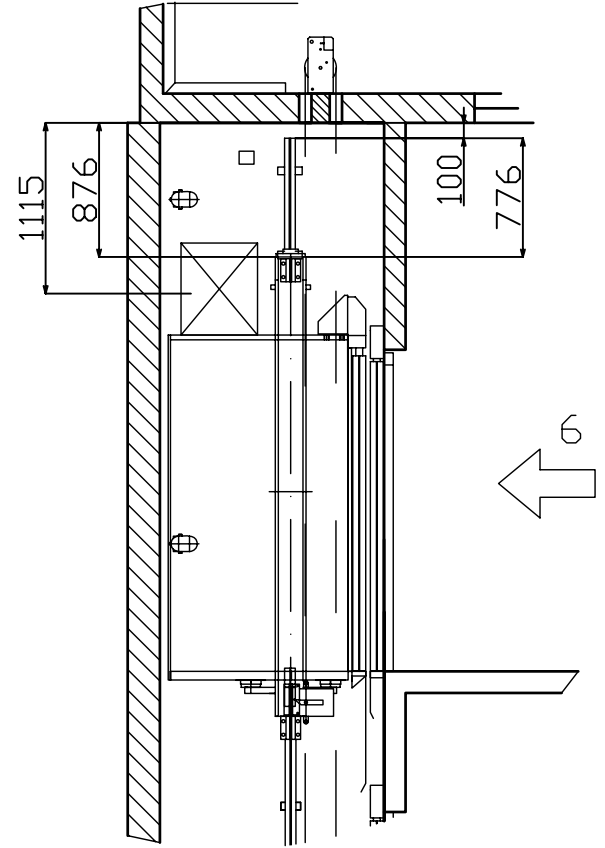

PREJAZDY KABÍNY A PROTIVÁHY

P.Č	NÁZOV - ROZMER	Výrobne číslo	Merka	KUSOV	kg/ks	MATERIAL	POZNÁMKA
Dátum :	30.01.2013	0114011391		H&M Lifts s.r.o.			
Vypracoval :	Ing. P. Roth	Č. výkresu :	Dlsp - 4				
Schválil :		Názov stavby :	Názov výkresu :				
Typ výtahu :	Ac1	Č. zákazky :	896/	Košická 43 blok A - Bratislava	REZ ŠAHTOU		