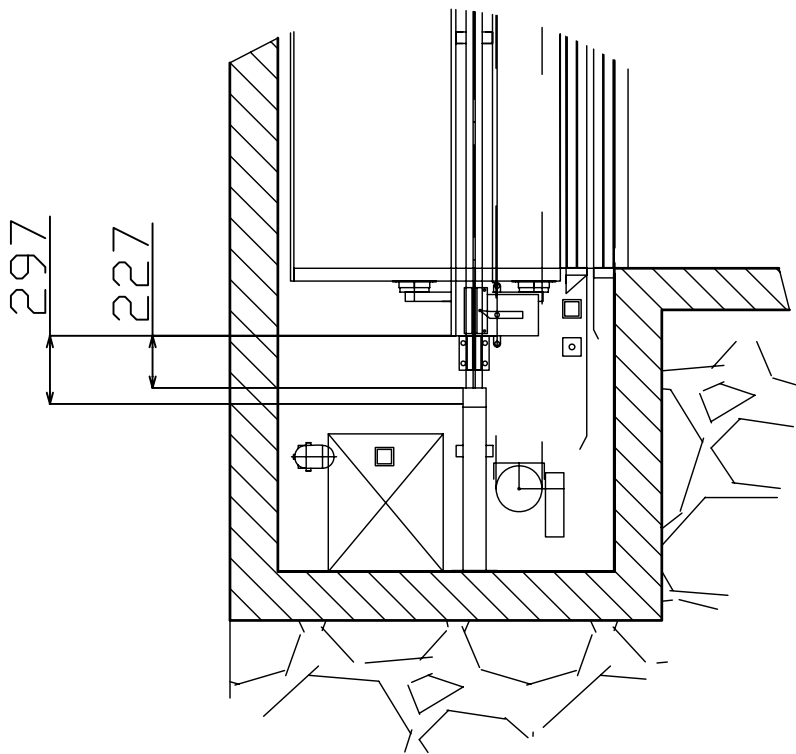

PREJAZDY KABÍNY A PROTIVÁHY

P.Č	NÁZOV - ROZMER	Výrobne číslo	Merka	KUSOV	kg/ks	MATERIAL	POZNÁMKA
Dátum :	30.01.2013	0114011391		H&M Lifts s.r.o.			
Vypracoval :	Ing. P. Roth	Č. výkresu :	Dlsp - 4				
Schválil :		Názov stavby :	Názov výkresu :				
Typ výtahu :	Ac1	Č. zákazky :	896/	Košická 43 blok A - Bratislava	REZ ŠAHTOU		