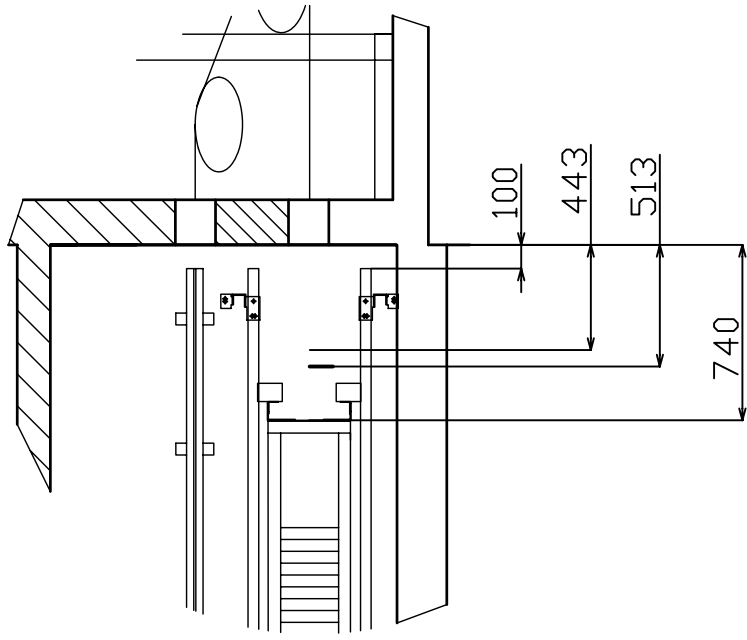

PREJAZDY KABÍNY A PROTIVÁHY

P.Č	NÁZOV - ROZMER	Výrobne číslo	Merka	KUSOV	kg/ks	MATERIAL	POZNÁMKA
Dátum :	30.01.2013	0114011391		H&M Lifts s.r.o.			
Vypracoval :	Ing. P. Roth	Č. výkresu :	Dlsp - 4				
Schválil :		Názov stavby :	Názov výkresu :				
Typ výtahu :	Ac1	Č. zákazky :	896/	Košická 43 blok A - Bratislava	REZ ŠAHTOU		