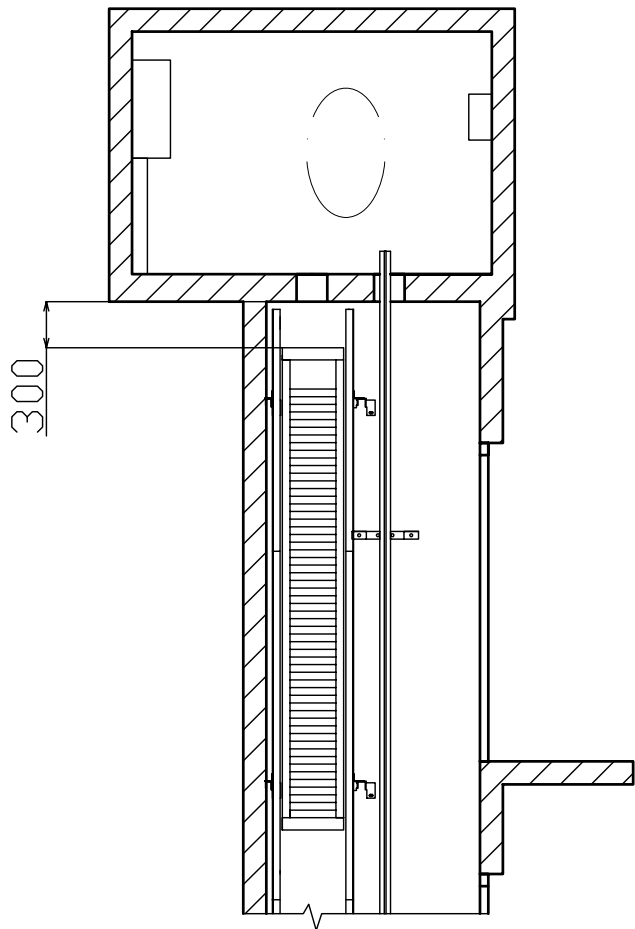

HORNÝ PREJAZD PROTIVÁHY

HORNÝ PREJAZD KABÍNY

SPODNÝ PREJAZD KABÍNY

SPODNÝ PREJAZD PROTIVÁHY

| P.Č. | NÁZOV - ROZMER | KUSOV | kg/ks | MATERIÁL | POZNÁMKA |
|-----------------------------|----------------|----------------|----------------------------|-------------|----------|
| Dátum : | 30.08.2012 | Výrobne číslo | 3229 | | |
| Vypracoval : | Ing. P. Roth | Č. výkresu : | Disp -7 | | |
| Schválil : | | Názov stavby : | BAZOVSKEHO 15 - Bratislava | | |
| Typ výťahu : | Ac1 | Č. zákazky : | 837/012_B | | |
| H&M Lifts s.r.o. | | | | REZ ŠACHTOU | |