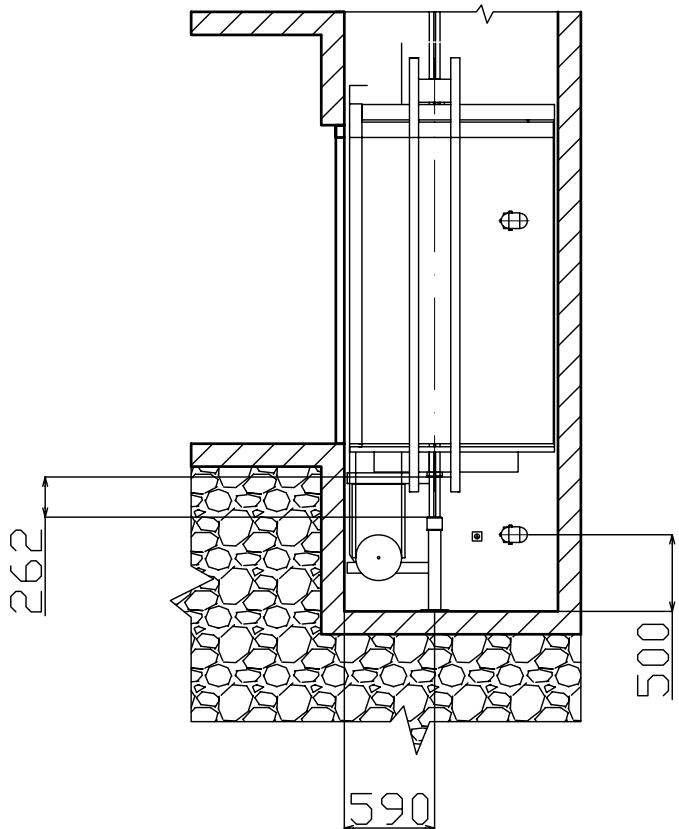

HORNÝ PREJAZD PROTIVÁHY

HORNÝ PREJAZD KABÍNY

SPODNÝ PREJAZD KABÍNY

SPODNÝ PREJAZD PROTIVÁHY

| P.Č. | NÁZOV - ROZMER | KUSOV | kg/ks | MATERIÁL | POZNÁMKA |
|-----------------------------|----------------|----------------|----------------------------|-------------|----------|
| Dátum : | 30.08.2012 | Výrobne číslo | 3229 | | |
| Vypracoval : | Ing. P. Roth | Č. výkresu : | Disp -7 | | |
| Schválil : | | Názov stavby : | BAZOVSKEHO 15 - Bratislava | | |
| Typ výťahu : | Ac1 | Č. zákazky : | 837/012_B | | |
| H&M Lifts s.r.o. | | | | REZ ŠACHTOU | |