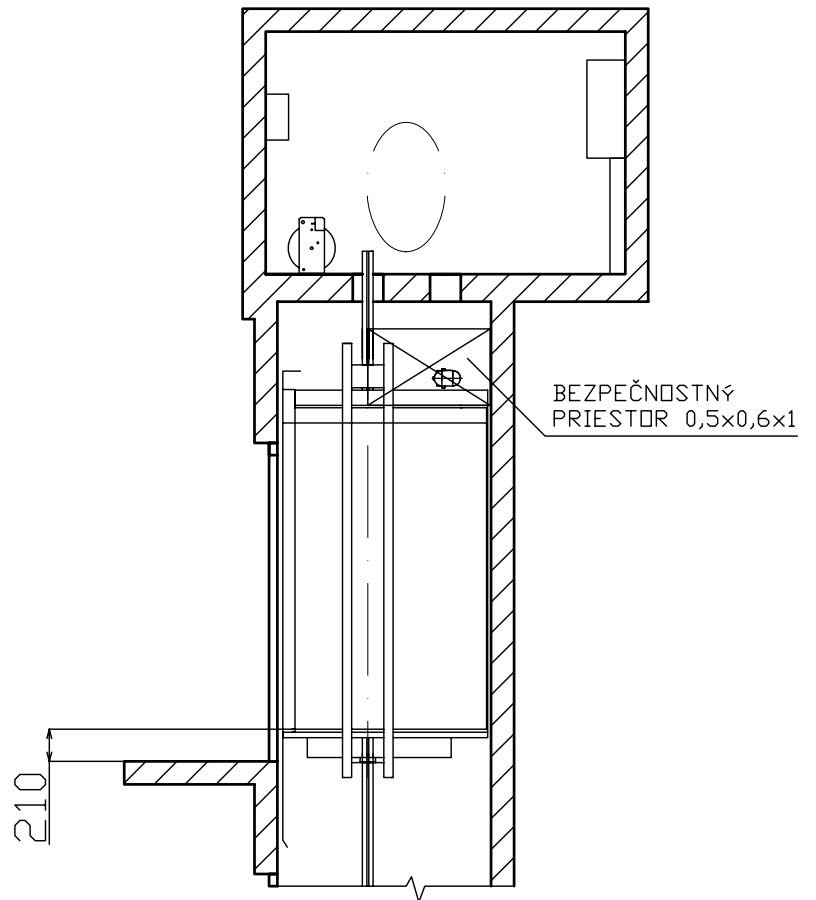

HORNÝ PREJAZD PROTIVÁHY

HORNÝ PREJAZD KABÍNY

SPODNÝ PREJAZD KABÍNY

SPODNÝ PREJAZD PROTIVÁHY

| P.Č. | NÁZOV - ROZMER | KUSOV | kg/ks | MATERIÁL | POZNÁMKA |
|-----------------------------|----------------|----------------|----------------------------|-------------|----------|
| Dátum : | 30.08.2012 | Výrobne číslo | 3229 | | |
| Vypracoval : | Ing. P. Roth | Č. výkresu : | Disp -7 | | |
| Schválil : | | Názov stavby : | BAZOVSKEHO 15 - Bratislava | | |
| Typ výťahu : | Ac1 | Č. zákazky : | 837/012_B | | |
| H&M Lifts s.r.o. | | | | REZ ŠACHTOU | |