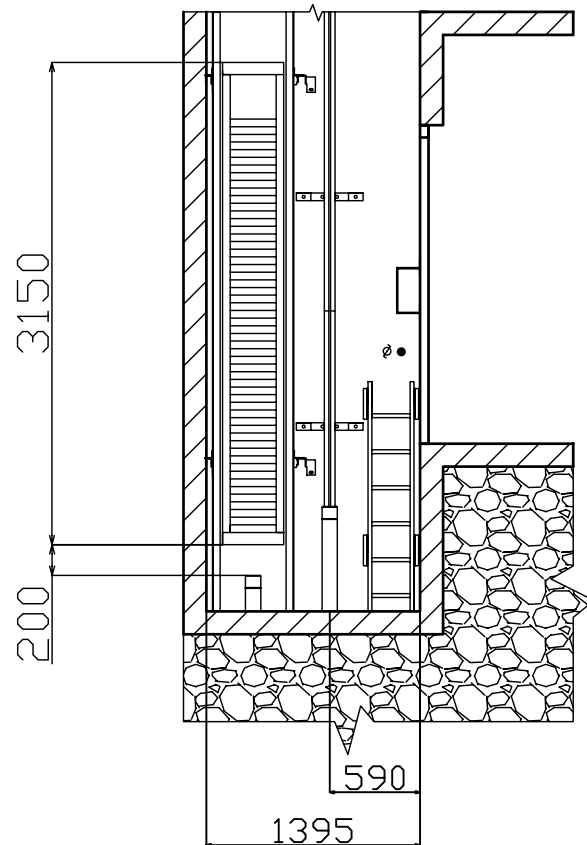

HORNÝ PREJAZD PROTIVÁHY

HORNÝ PREJAZD KABÍNY

SPODNÝ PREJAZD KABÍNY

SPODNÝ PREJAZD PROTIVÁHY

| P.Č. | NÁZOV - ROZMER | KUSOV | kg/ks | MATERIÁL | POZNÁMKA |
|-----------------------------|----------------|----------------|----------------------------|-------------|----------|
| Dátum : | 30.08.2012 | Výrobne číslo | 3229 | | |
| Vypracoval : | Ing. P. Roth | Č. výkresu : | Disp -7 | | |
| Schválil : | | Názov stavby : | BAZOVSKEHO 15 - Bratislava | | |
| Typ výťahu : | Ac1 | Č. zákazky : | 837/012_B | | |
| H&M Lifts s.r.o. | | | | REZ ŠACHTOU | |